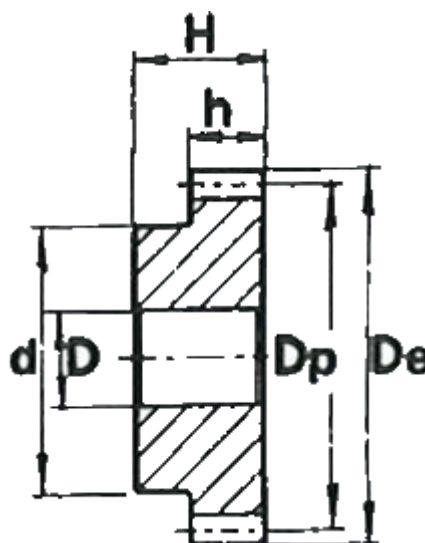

Varenummer: 616501030035
Beskrivelse: Cylindrisk tandhjul med nav
35 tdr. Modul 3

Mål

Antal tænder	= 35
d	= 70
D	= 20
De	= 111
Deling (Pitch)	= 9.4248
Dp	= 105
H	= 50
h	= 30

Modul = 3